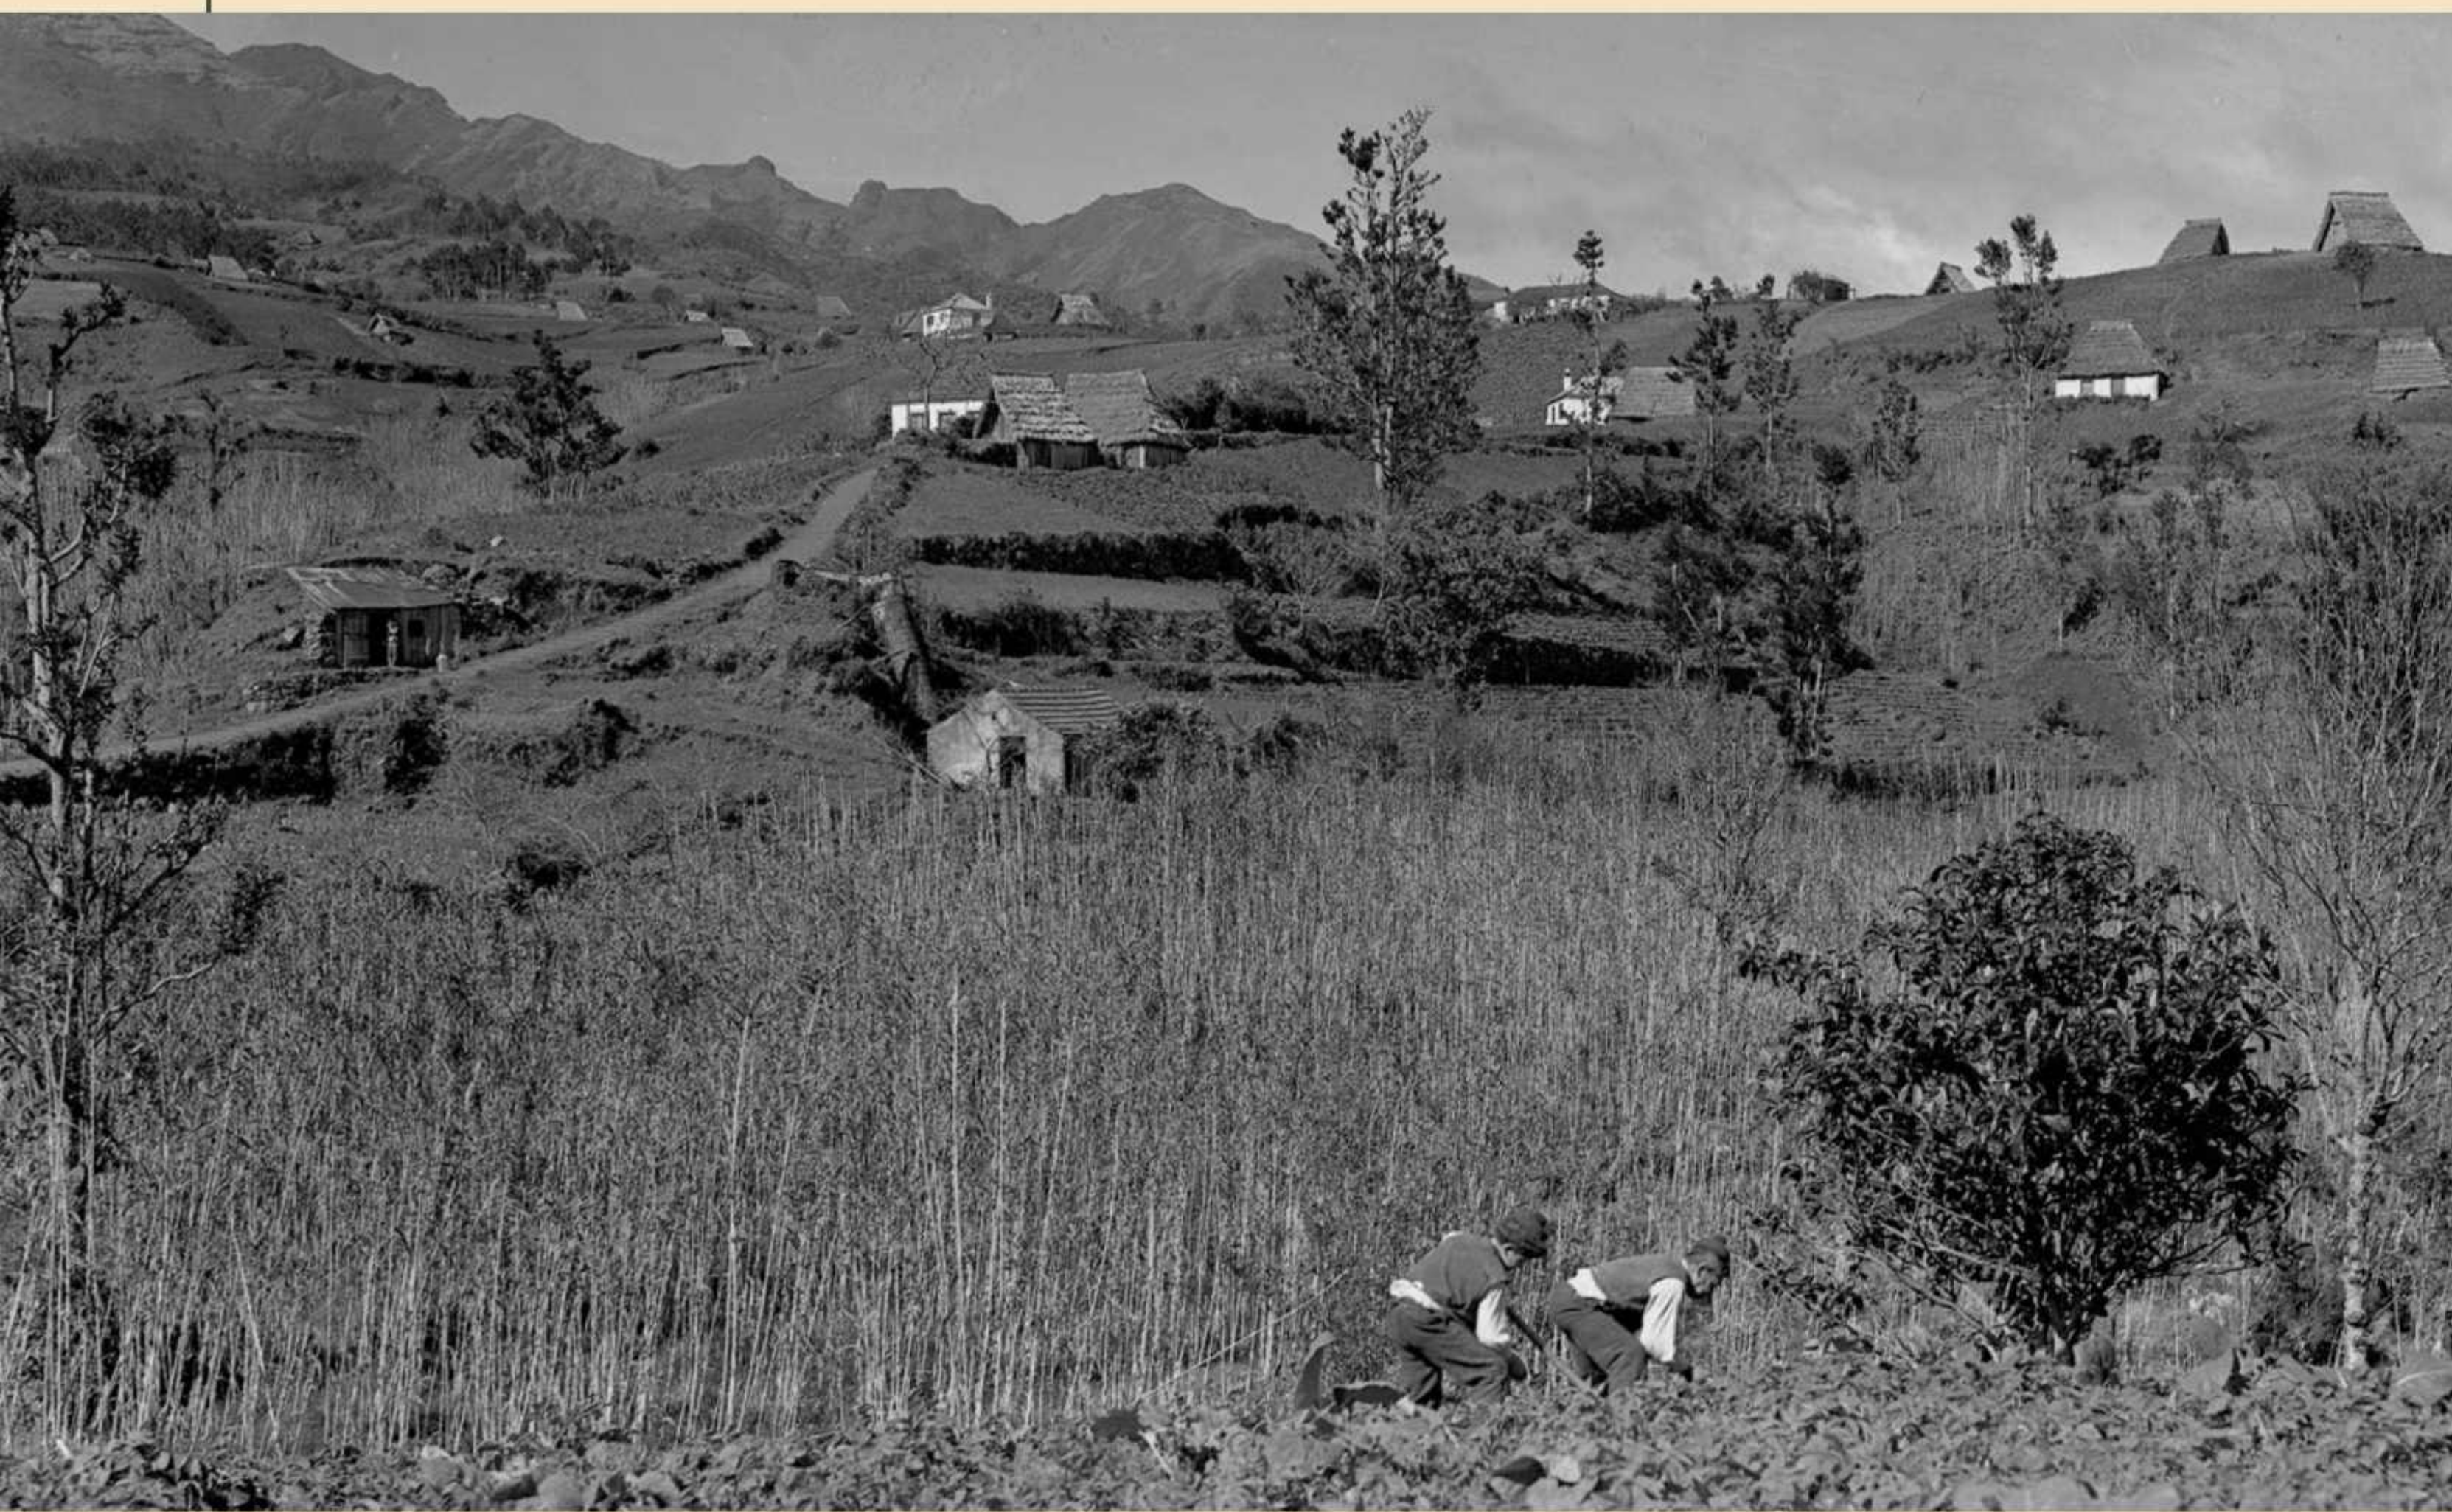

Santana

Sítio das Queimadas (atual Parque Florestal das Queimadas); observam-se: à esquerda, uma criança encostada a uma árvore; uma mesa e bancos de pedra na área de lazer, à sombra do arvoredo; ao fundo, um homem com uma enxada ao ombro e, à direita, a levada do Caldeirão Verde. Foto Figueiras, post. 1930, negativo em vidro, MFM-AV, em depósito no ABM, PHF/314.